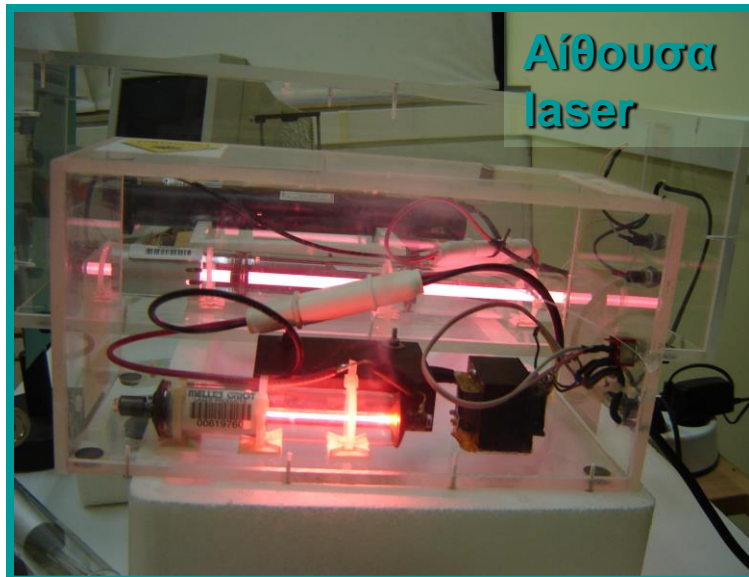

Εργαστήρια Αστρονομίας – Εφαρμοσμένης Οπτικής

- αίθουσα τηλεσκοπίων όπου υπάρχουν τηλεσκόπια διαφόρων τύπων
- φωτογραφικός θάλαμος πλήρως εξοπλισμένος
- αίθουσα ολογραφίας με ολογραφική τράπεζα
- αίθουσα οπτομετρίας με το βασικό εξοπλισμό
- οπτική τροχιά, μήκους 5 μέτρων, με πλήρη μηχανικό και οπτικό εξοπλισμό για την πραγματοποίηση οπτικών διατάξεων, δοκιμών και πειραμάτων
- αίθουσα μικροσκοπίων και μικροφωτογραφικών-μακροφωτογραφικών διατάξεων
- μηχανουργείο

Αίθουσα
μικροσκοπίας

Οπτικές Ύνες

Αίθουσα
laser

Αίθουσα
φασματοσκοπίας