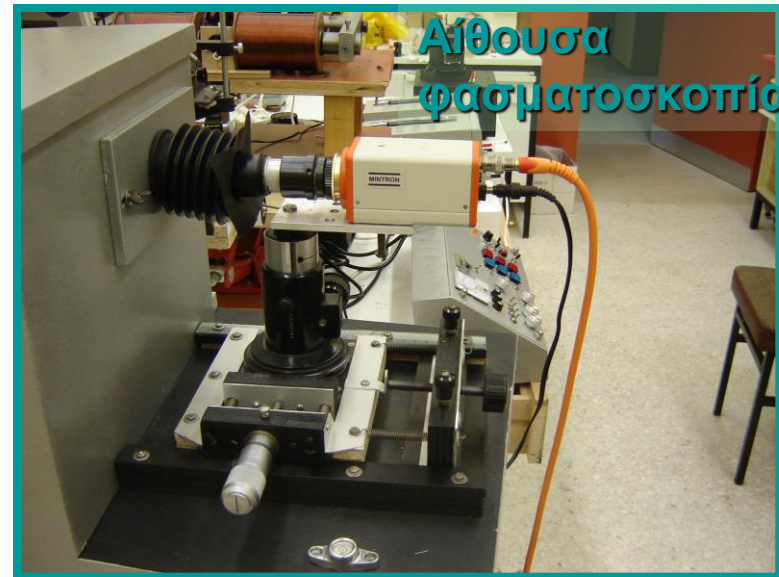

Εργαστήρια Αστρονομίας – Εφαρμοσμένης Οπτικής

- αίθουσα τηλεσκοπίων όπου υπάρχουν τηλεσκόπια διαφόρων τύπων
- φωτογραφικός θάλαμος πλήρως εξοπλισμένος
- αίθουσα ολογραφίας με ολογραφική τράπεζα
- αίθουσα οπτομετρίας με το βασικό εξοπλισμό
- οπτική τροχιά, μήκους 5 μέτρων, με πλήρη μηχανικό και οπτικό εξοπλισμό για την πραγματοποίηση οπτικών διατάξεων, δοκιμών και πειραμάτων
- αίθουσα μικροσκοπίων και μικροφωτογραφικών-μακροφωτογραφικών διατάξεων
- μηχανουργείο

Αίθουσα
μικροσκοπίας

Οπτικές Ύνες

Αίθουσα
laser

Αίθουσα
φασματοσκοπίας